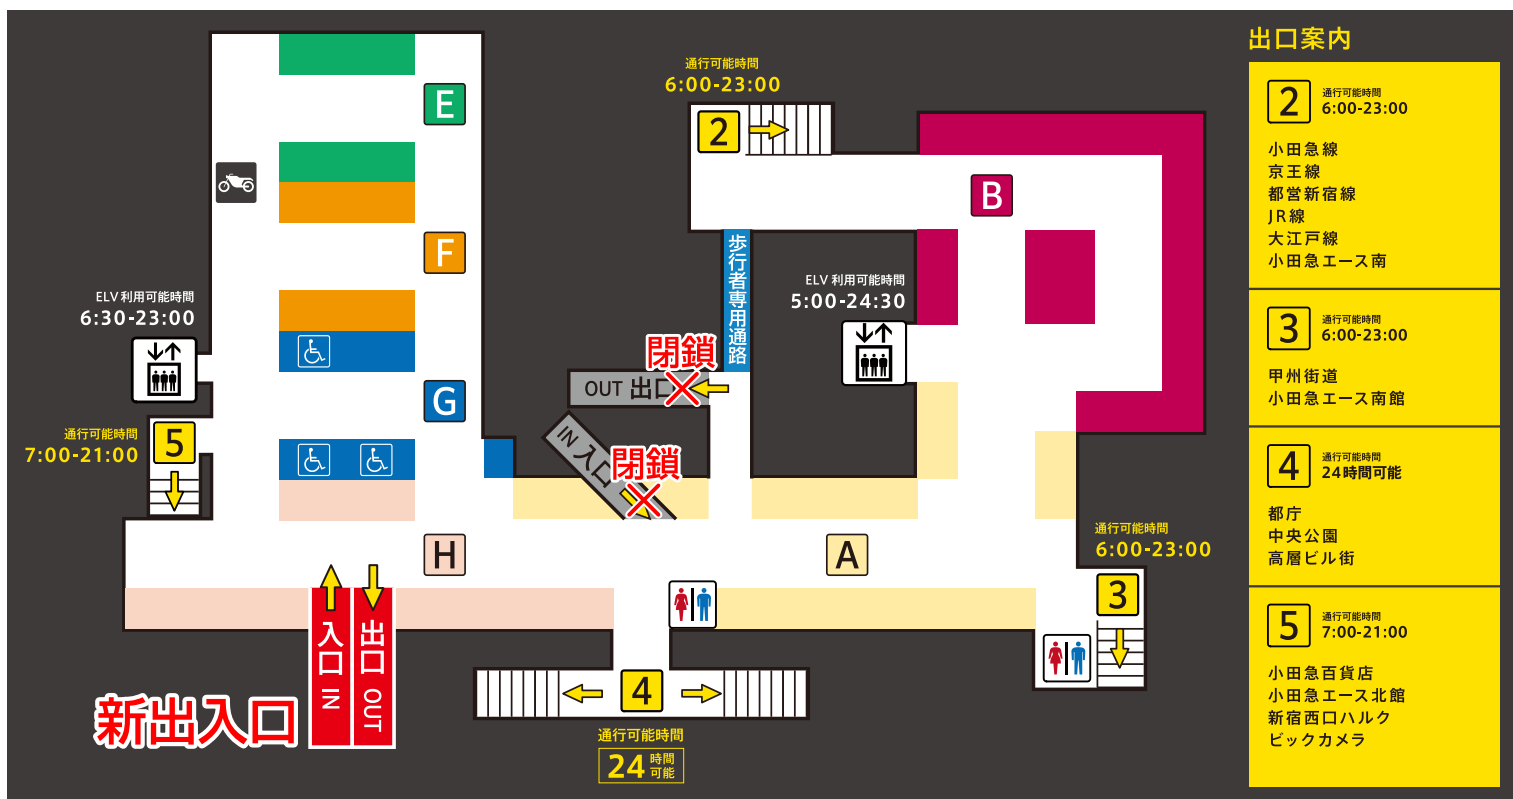

## 新宿駅西口駐車場の出入口が変わります

新宿駅西口駅前広場では、都施行の土地区画整理事業により**車中心から人中心の広場に再編し、歩行者の回遊性の向上を図る**こととしております。

現在、西口駅前広場に流入する車両を抑制するため、下図赤枠箇所のスバルビル跡地において、**西口駐車場への新たな出入口整備工事を実施**しております。

上記工事の進捗に伴い、下記日時より**西口駐車場へのアクセスは新たな出入口に変更**となります。また、今までご利用頂いた西口駅前広場中央部の**らせん状車路が通行止め**となります。

ご理解、ご協力のほど、よろしくお願いいたします。

**西口駐車場出入口変更・らせん状車路通行止め日時**  
**令和7年1月15日（水）0：00**

▲詳しくはこちら  
(新宿駅直近地区 工事のお知らせ)

東京都

odakyu

# 新宿駅西口駐車場のお知らせ

～出入口の変更とご利用方法変更について～

下記日時より、西口駐車場(地下2階)において、出入口およびご利用方法が変更になります。

**令和7年1月15日(水)0:00**

駐車場のご利用方法が変更となり、チケットレスの駐車場になります