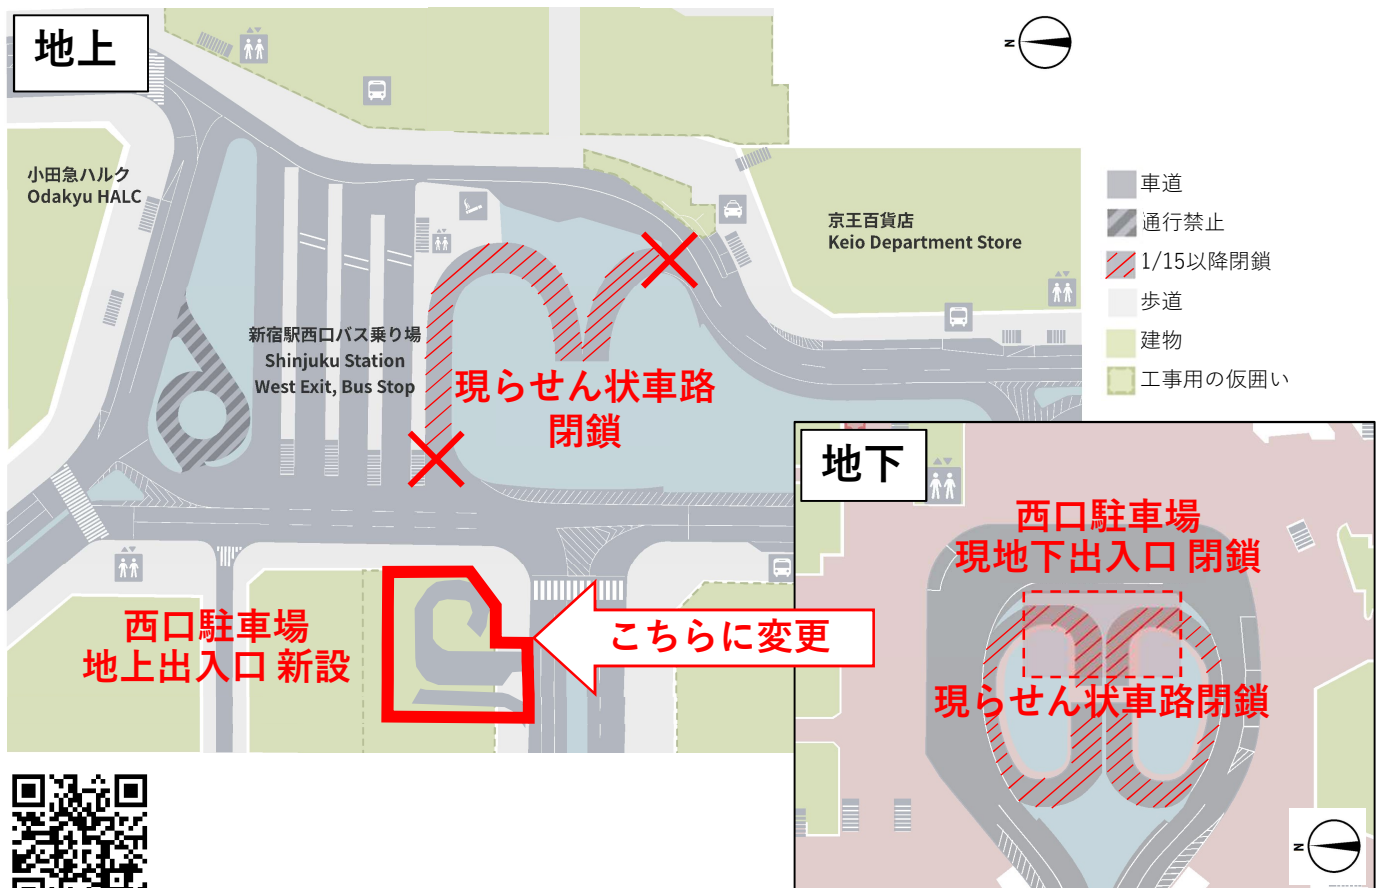

## 新宿駅西口駐車場の出入口が変わります

新宿駅西口駅前広場では、都施行の土地区画整理事業により**車中心から人中心の広場に再編し、歩行者の回遊性の向上を図る**こととしております。

現在、西口駅前広場に流入する車両を抑制するため、下図赤枠箇所のスバルビル跡地において、**西口駐車場への新たな出入口整備工事を実施**しております。

上記工事の進捗に伴い、下記日時より**西口駐車場へのアクセスは新たな出入口に変更**となります。また、今までご利用頂いた西口駅前広場中央部の**らせん状車路が通行止め**となります。

ご理解、ご協力のほど、よろしくお願いいたします。

**西口駐車場出入口変更・らせん状車路通行止め日時**  
**令和7年1月15日（水）0：00**

▲詳しくはこちら  
(新宿駅直近地区 工事のお知らせ)

東京都

odakyu

# 新宿駅西口駐車場のお知らせ

～出入口の変更とご利用方法変更について～

下記日時より、西口駐車場(地下2階)において、出入口およびご利用方法が変更になります。

**令和7年1月15日(水)0:00**

駐車場のご利用方法が変更となり、チケットレスの駐車場になります