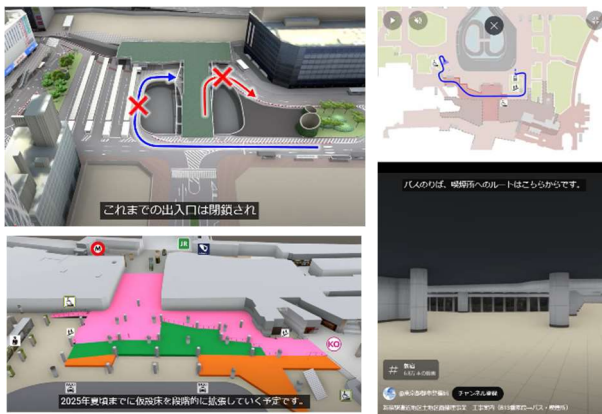

【場所】 新宿駅西口広場イベントコーナー (A1、A2)

【主な展示物】

- ◎工事内容のお知らせ
- ◎新宿駅西口 VR 体験 (子供向けコンテンツ)
- ◎新宿駅西口の変遷 (パネル展示等)

情報発信コーナーの設置について

西口広場の4号街路地下道の入口付近にて、工事情報等の最新情報をデジタルサイネージ等でお知らせします。

工事情報ポータルサイト

新宿駅直近地区の工事情報に特化したホームページにて、利用者の目線に立って、分かりやすい形で情報提供に努めます。

こちらから
アクセス

<主なコンテンツ>

最新の工事情報

ご利用通路変更のお知らせ

VR案内誘導動画

定点カメラ映像

問い合わせ先

都市整備局 第二市街地整備事務所 新宿駅直近地区整備課 TEL 03-6302-0843