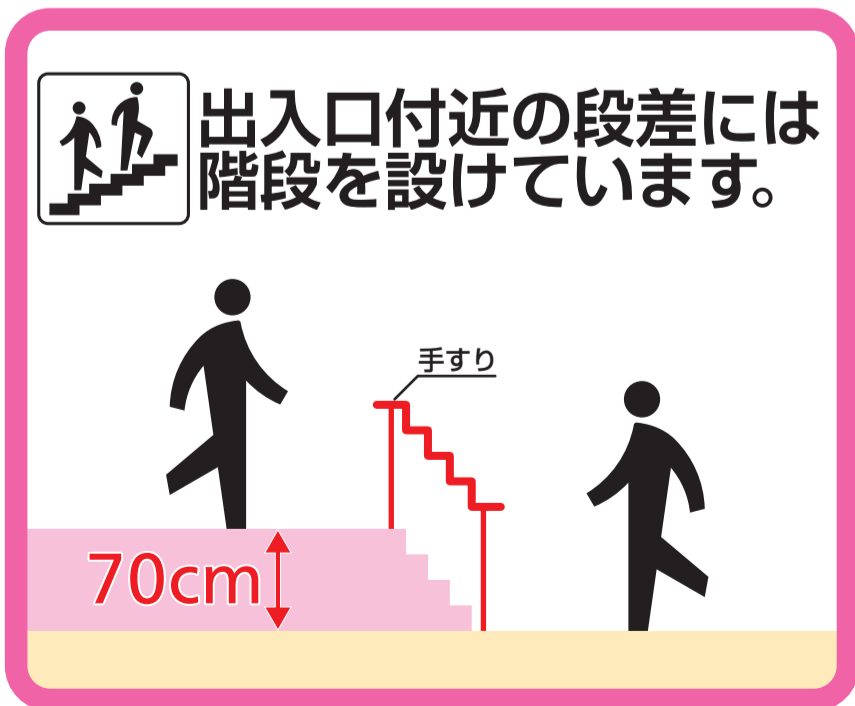

# 西口地上ご利用通路変更のお知らせ

## 2024年11月23日(土)始発より

新宿駅西口地区開発計画及び  
新宿駅直近地区土地区画整理事業の工事に伴い、  
ご利用通路が変わります。  
通路内の**勾配**、道路との出入口付近に**段差**が  
生じますので、ご通行にはご注意ください。

ご迷惑をお掛けしますが、ご理解、ご協力を賜りますようお願い申し上げます。

東京都

odakyu