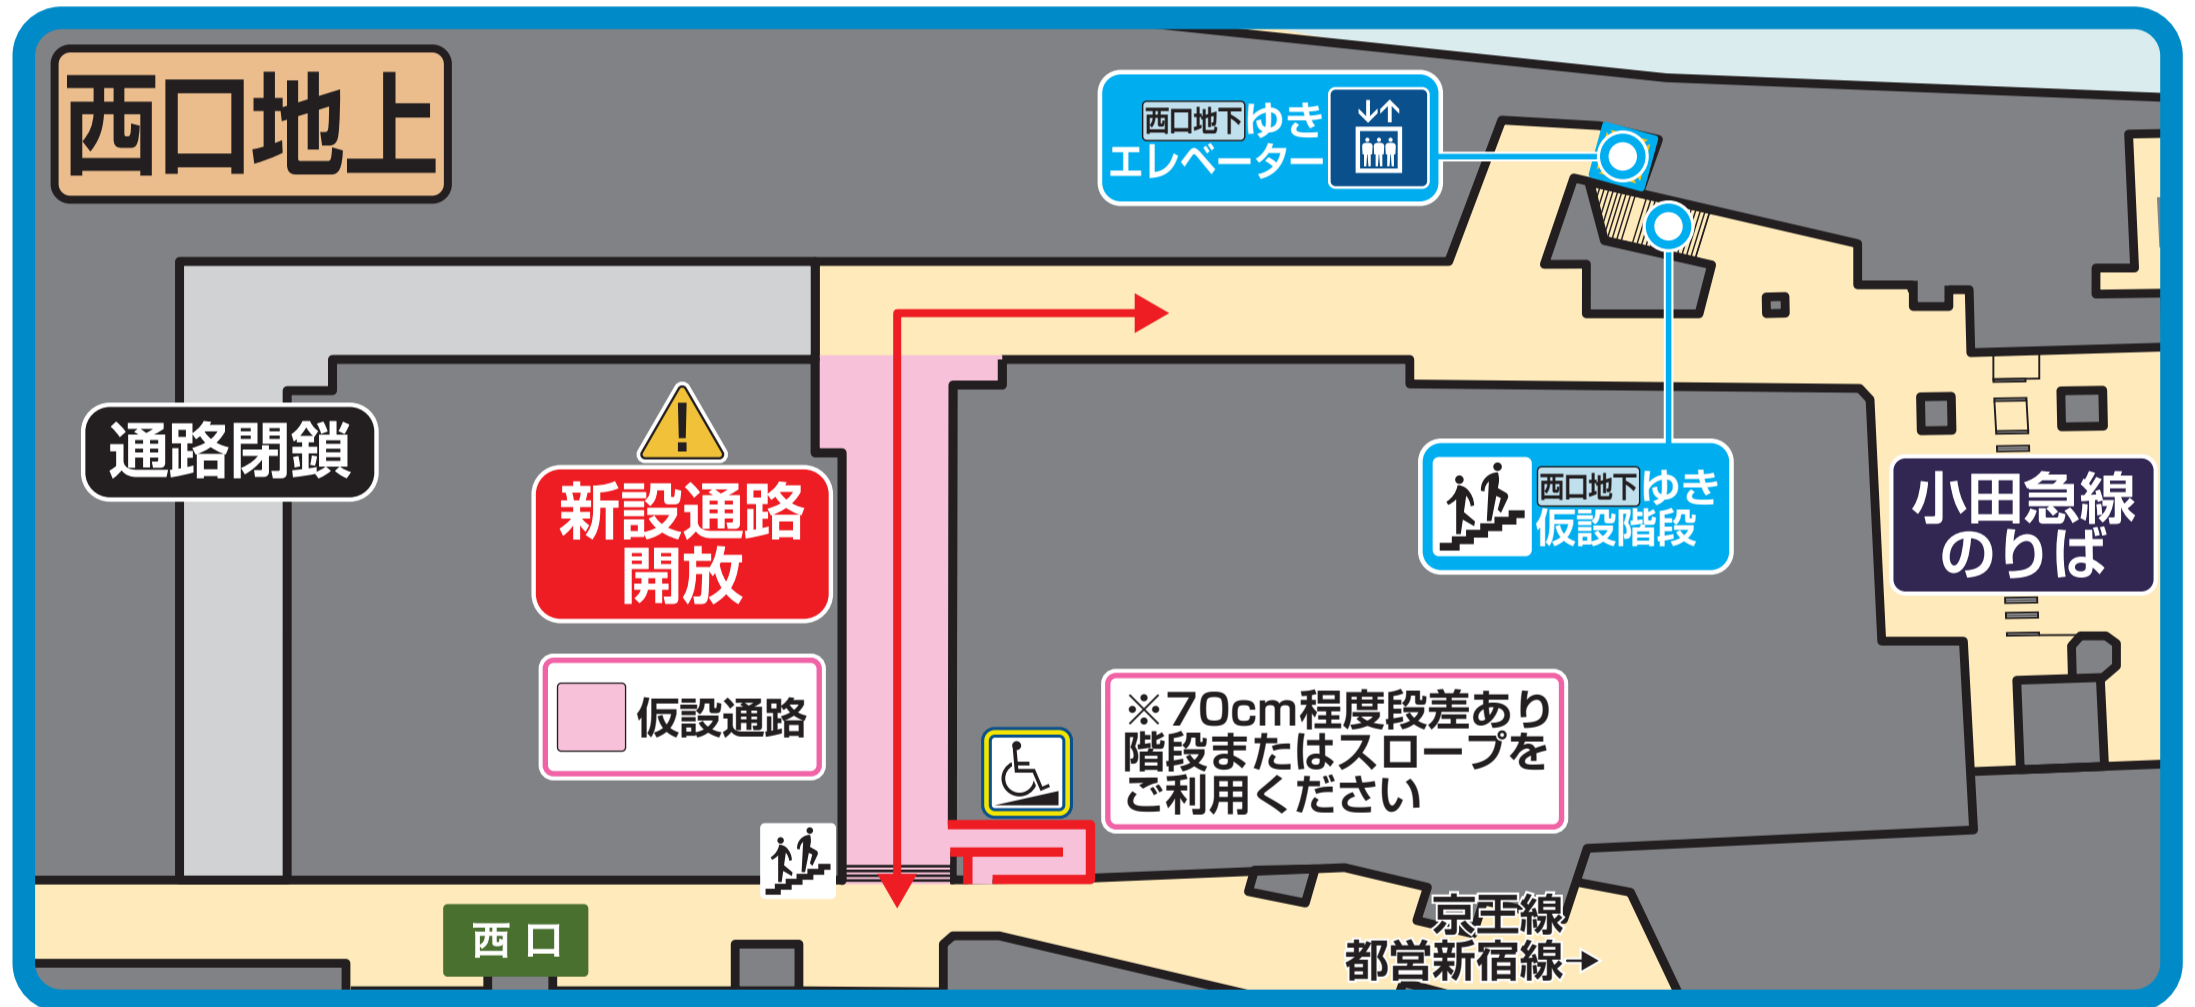

# 西口地上ご利用通路変更のお知らせ

## 2024年11月23日(土)始発より

新宿駅西口地区開発計画及び  
新宿駅直近地区土地区画整理事業の工事に伴い、  
ご利用通路が変わります。  
通路内の**勾配**、道路との出入口付近に**段差**が  
生じますので、ご通行にはご注意ください。

ご迷惑をお掛けしますが、ご理解、ご協力を賜りますようお願い申し上げます。

東京都

odakyu

# 西口地下ご利用通路変更のお知らせ

## 2024年11月16日(土)始発より

新宿駅西口地区開発計画及び  
新宿駅直近地区土地区画整理事業の工事に伴い、  
ご利用通路が変わります。

通路内の**勾配**、既存部との接続箇所に**段差**が生じますので、ご通行にはご注意ください。

ご迷惑をお掛けしますが、ご理解、ご協力を賜りますようお願い申し上げます。