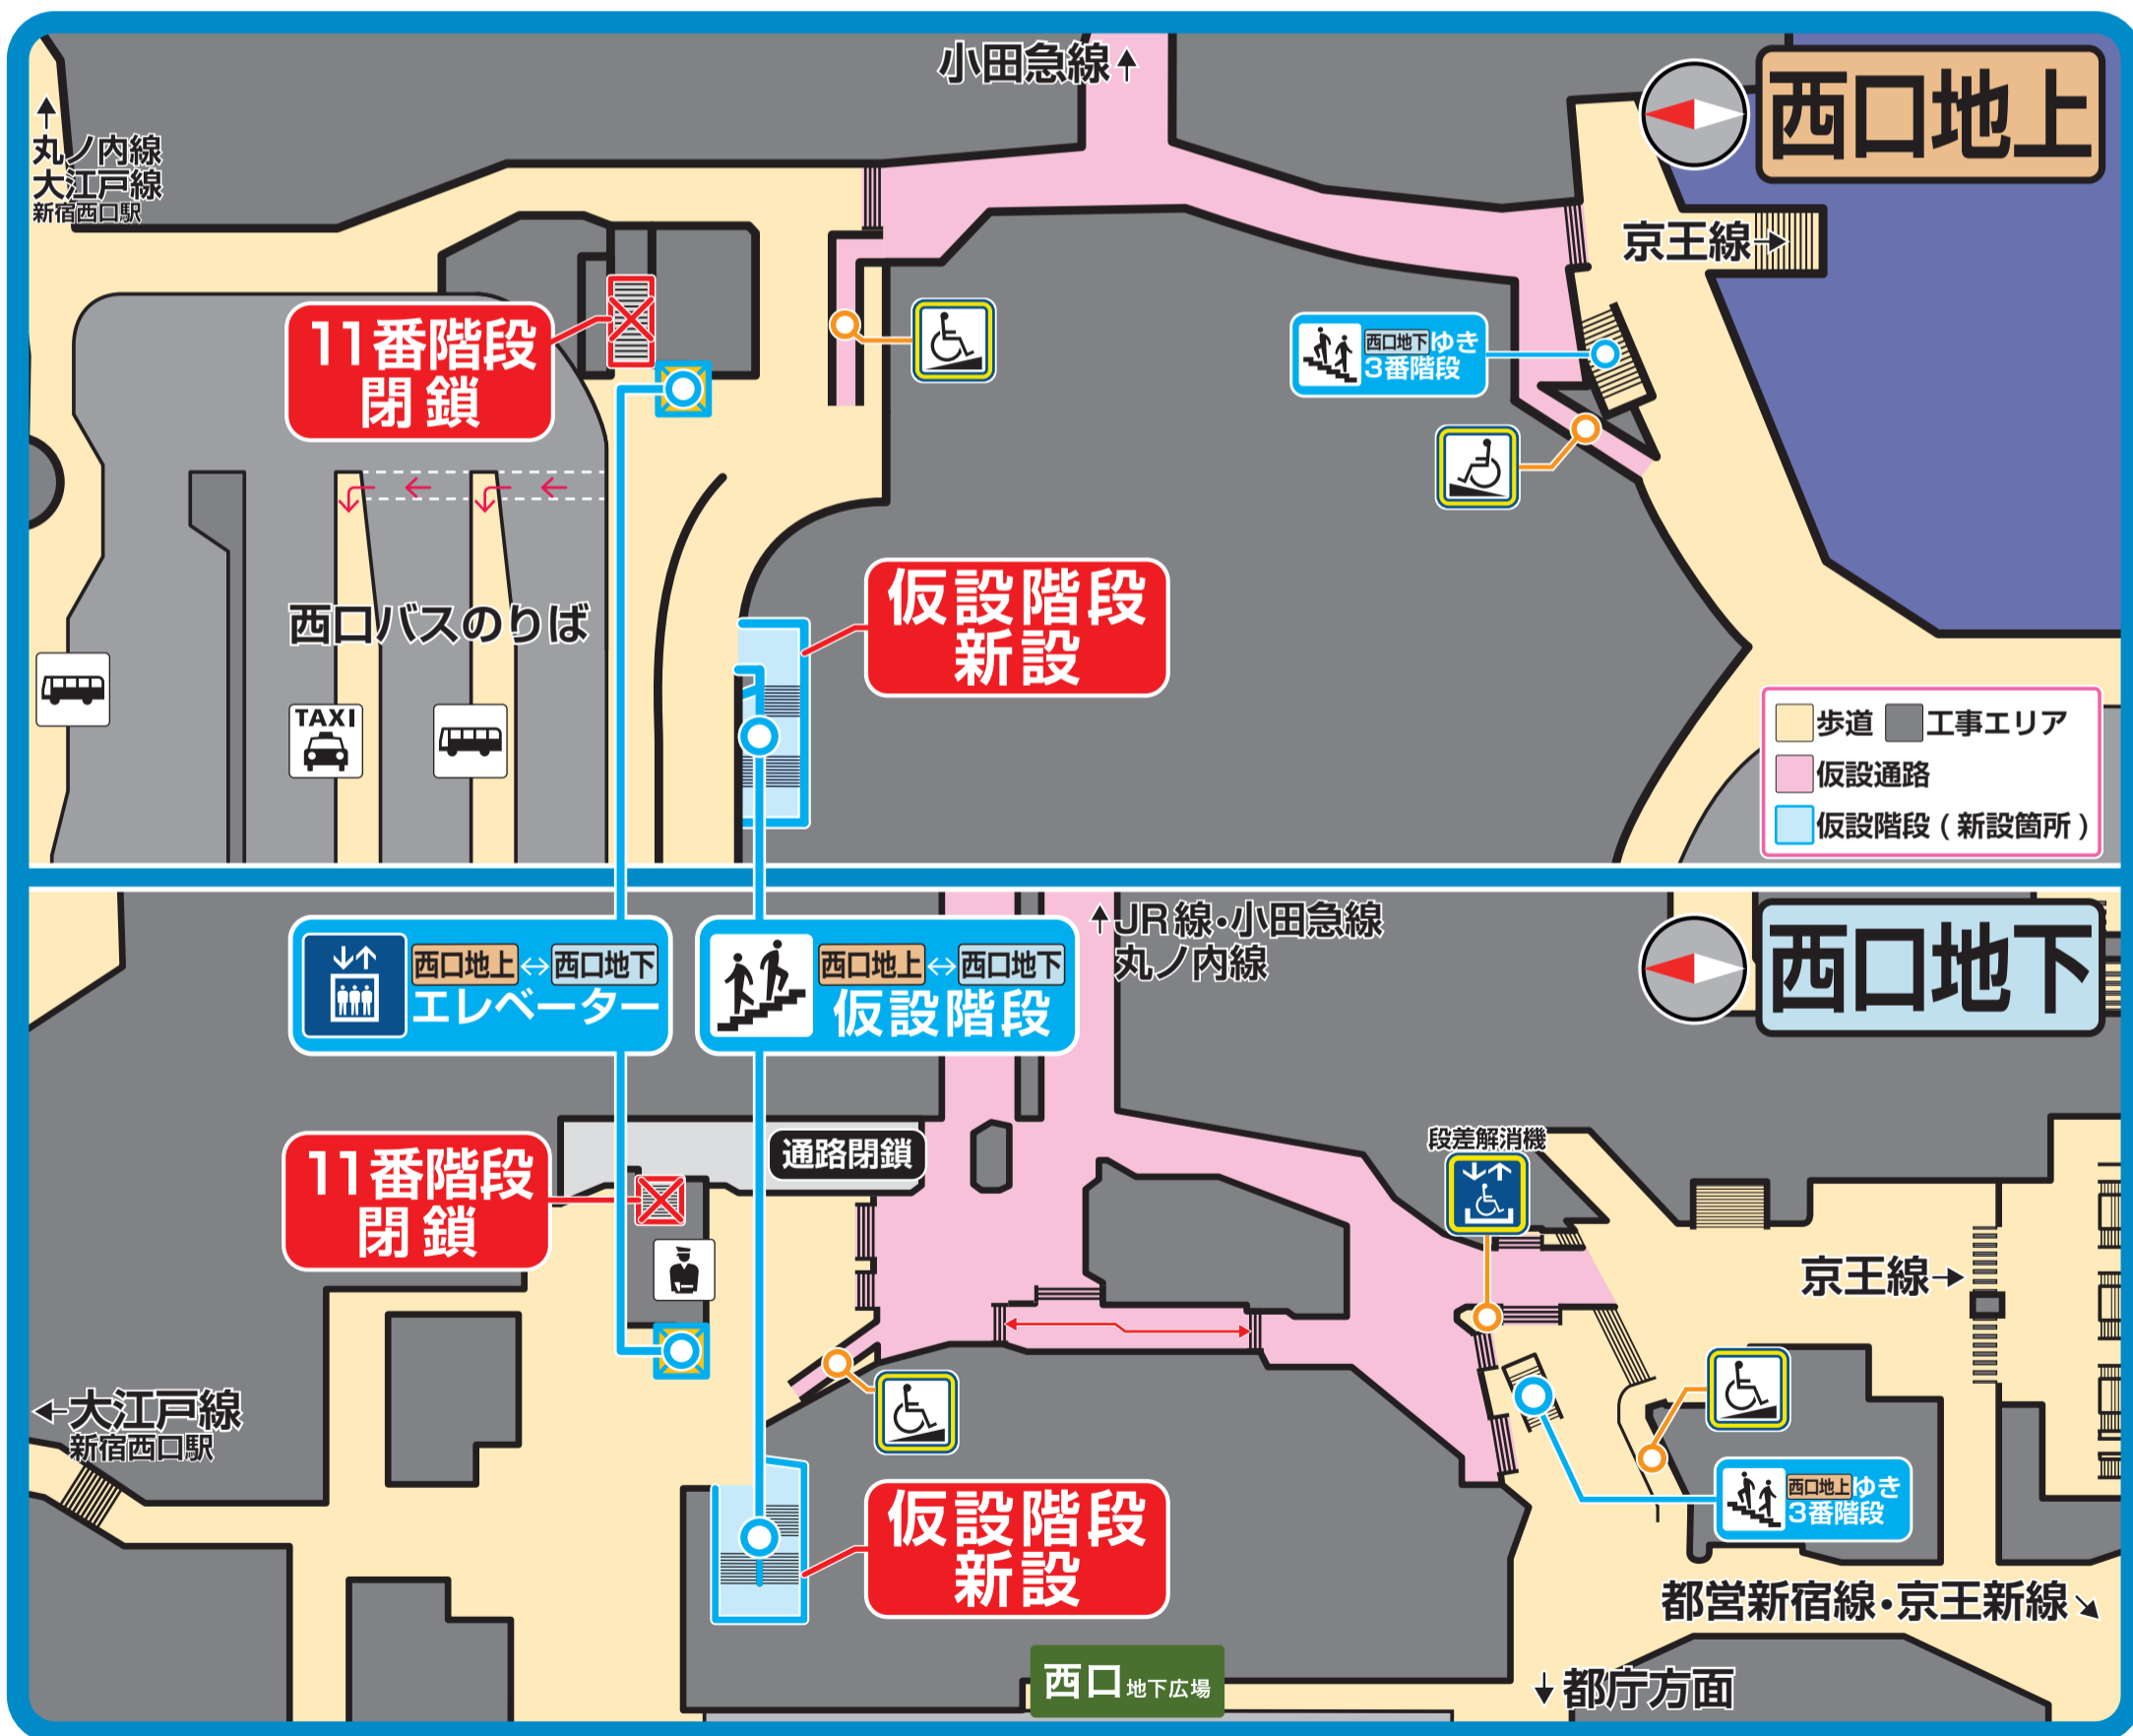

西口地上  
西口地下

# 階段閉鎖・新設のお知らせ

## 2026年6月23日(火)始発より

新宿駅直近地区土地区画整理事業の工事に伴い、

**11番階段の閉鎖**を行うため、代替として

**仮設階段の新設**を行います。

ご迷惑をお掛けしますが、ご理解、ご協力を賜りますようお願い申し上げます。

東京都

odakyu