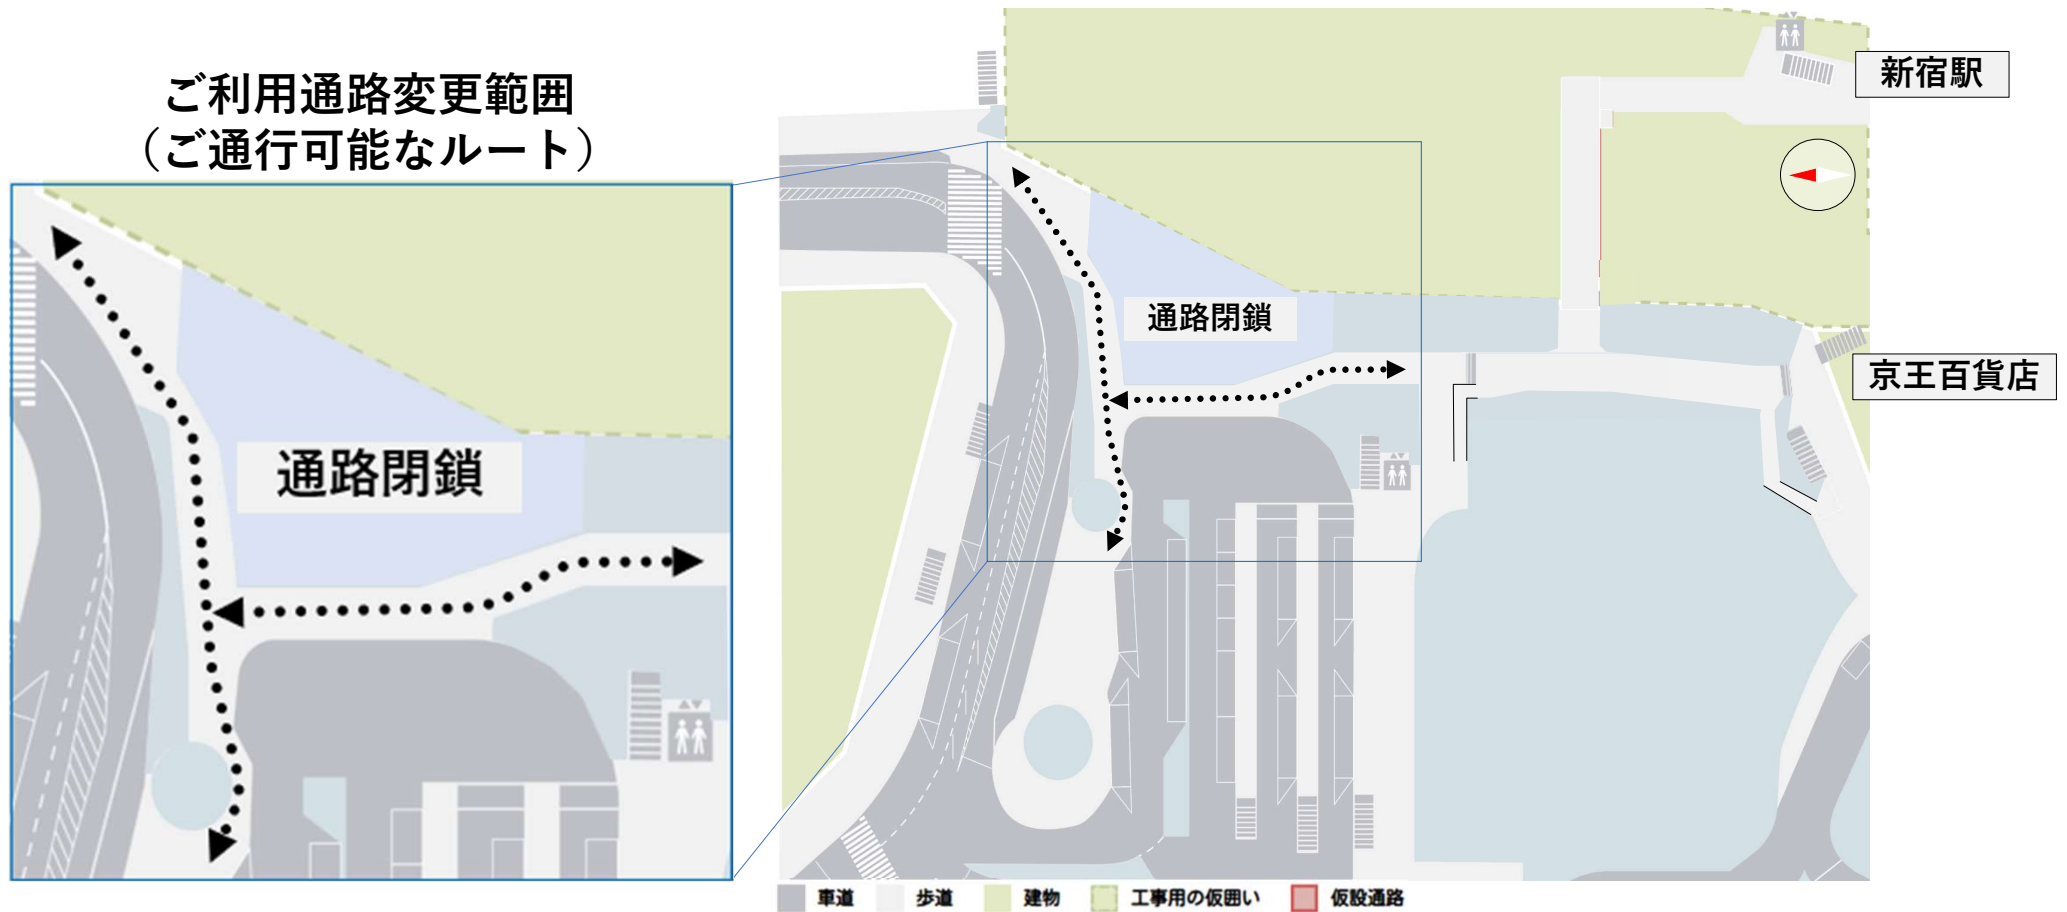

# 新宿駅西口駅前広場工事のお知らせ

2026年3月26日（木）始発より

新宿駅直近地区土地区画整理事業の進捗に伴い、  
西口駅前広場のご利用通路が一部変わります。

ご迷惑をお掛けしますが、ご理解、ご協力を賜りますようお願い申し上げます。