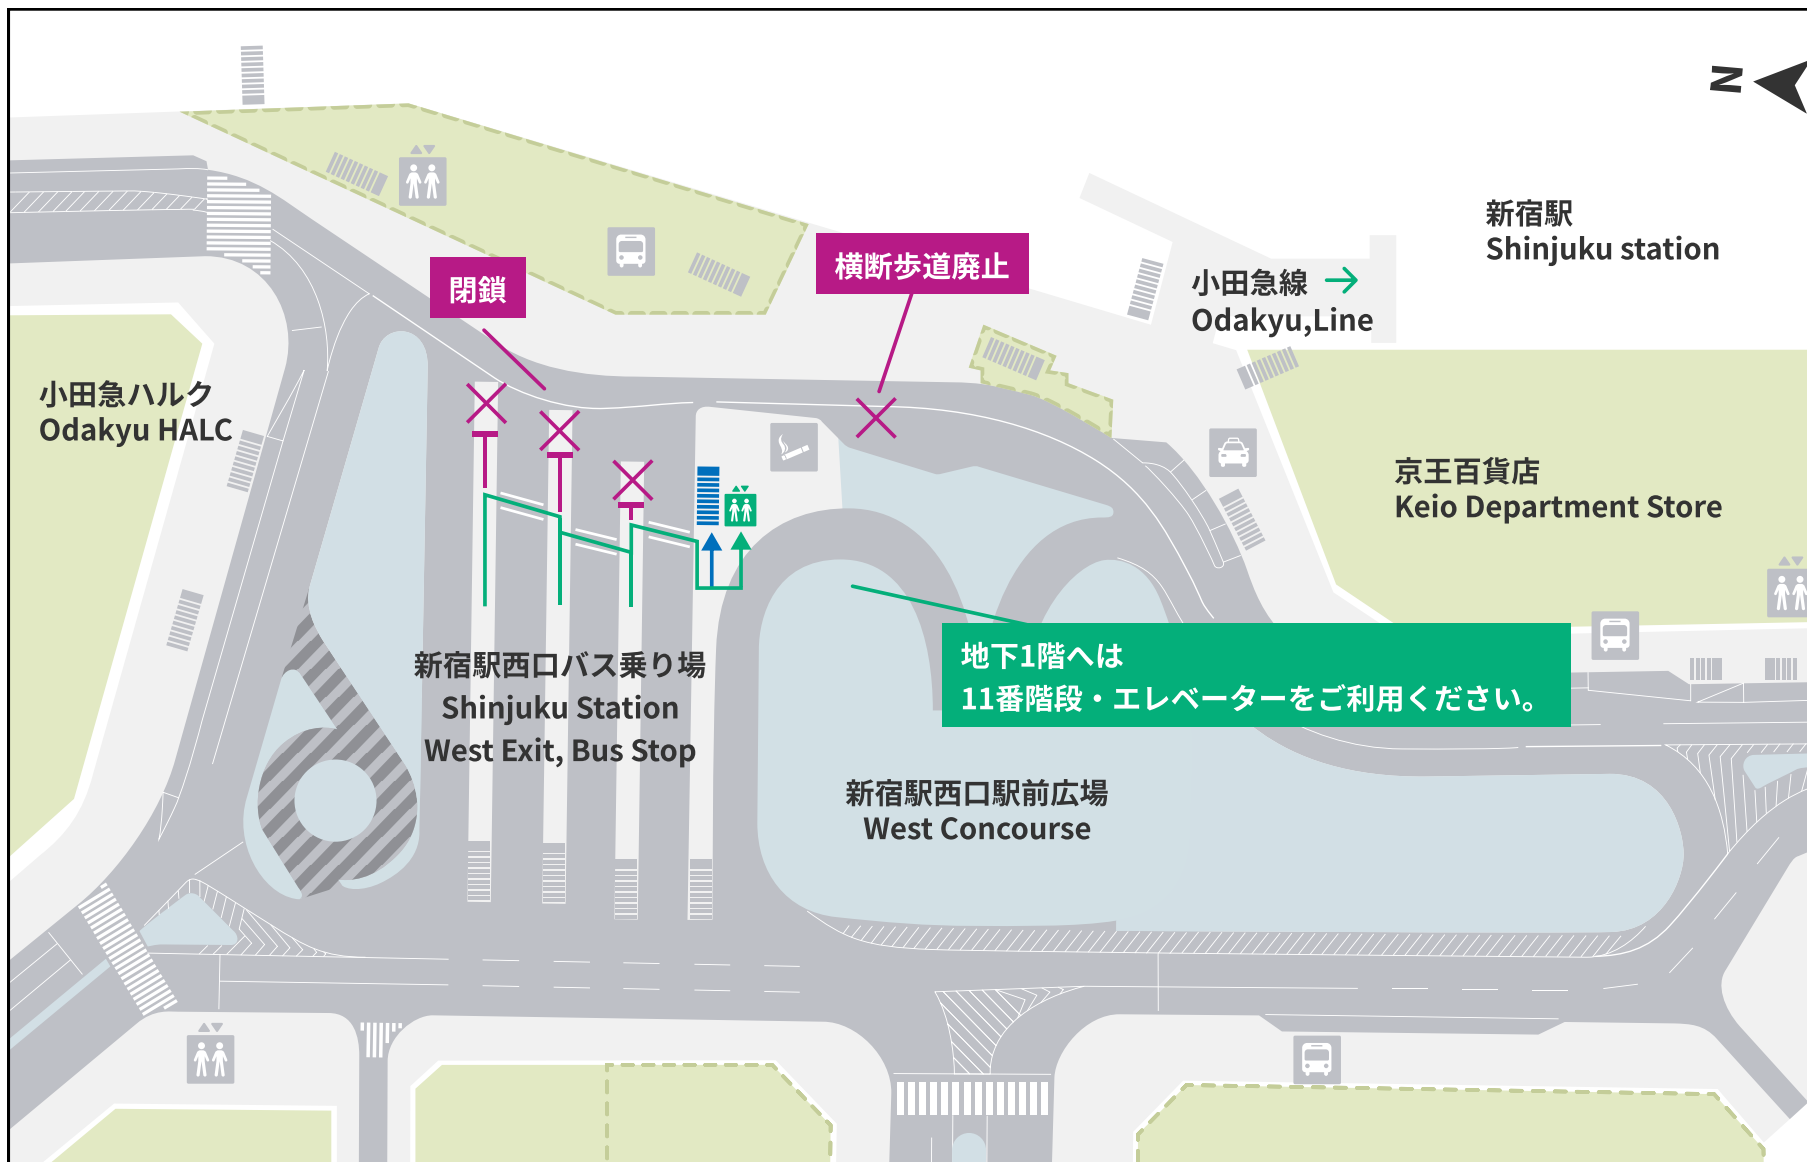

6 新宿駅西口バスのりばの階段閉鎖について | 階段閉鎖後のバス乗り場への行き方

地上部から地下1階へ行く場合

※歩道において、工事により一部狭隘となっている箇所がございます。