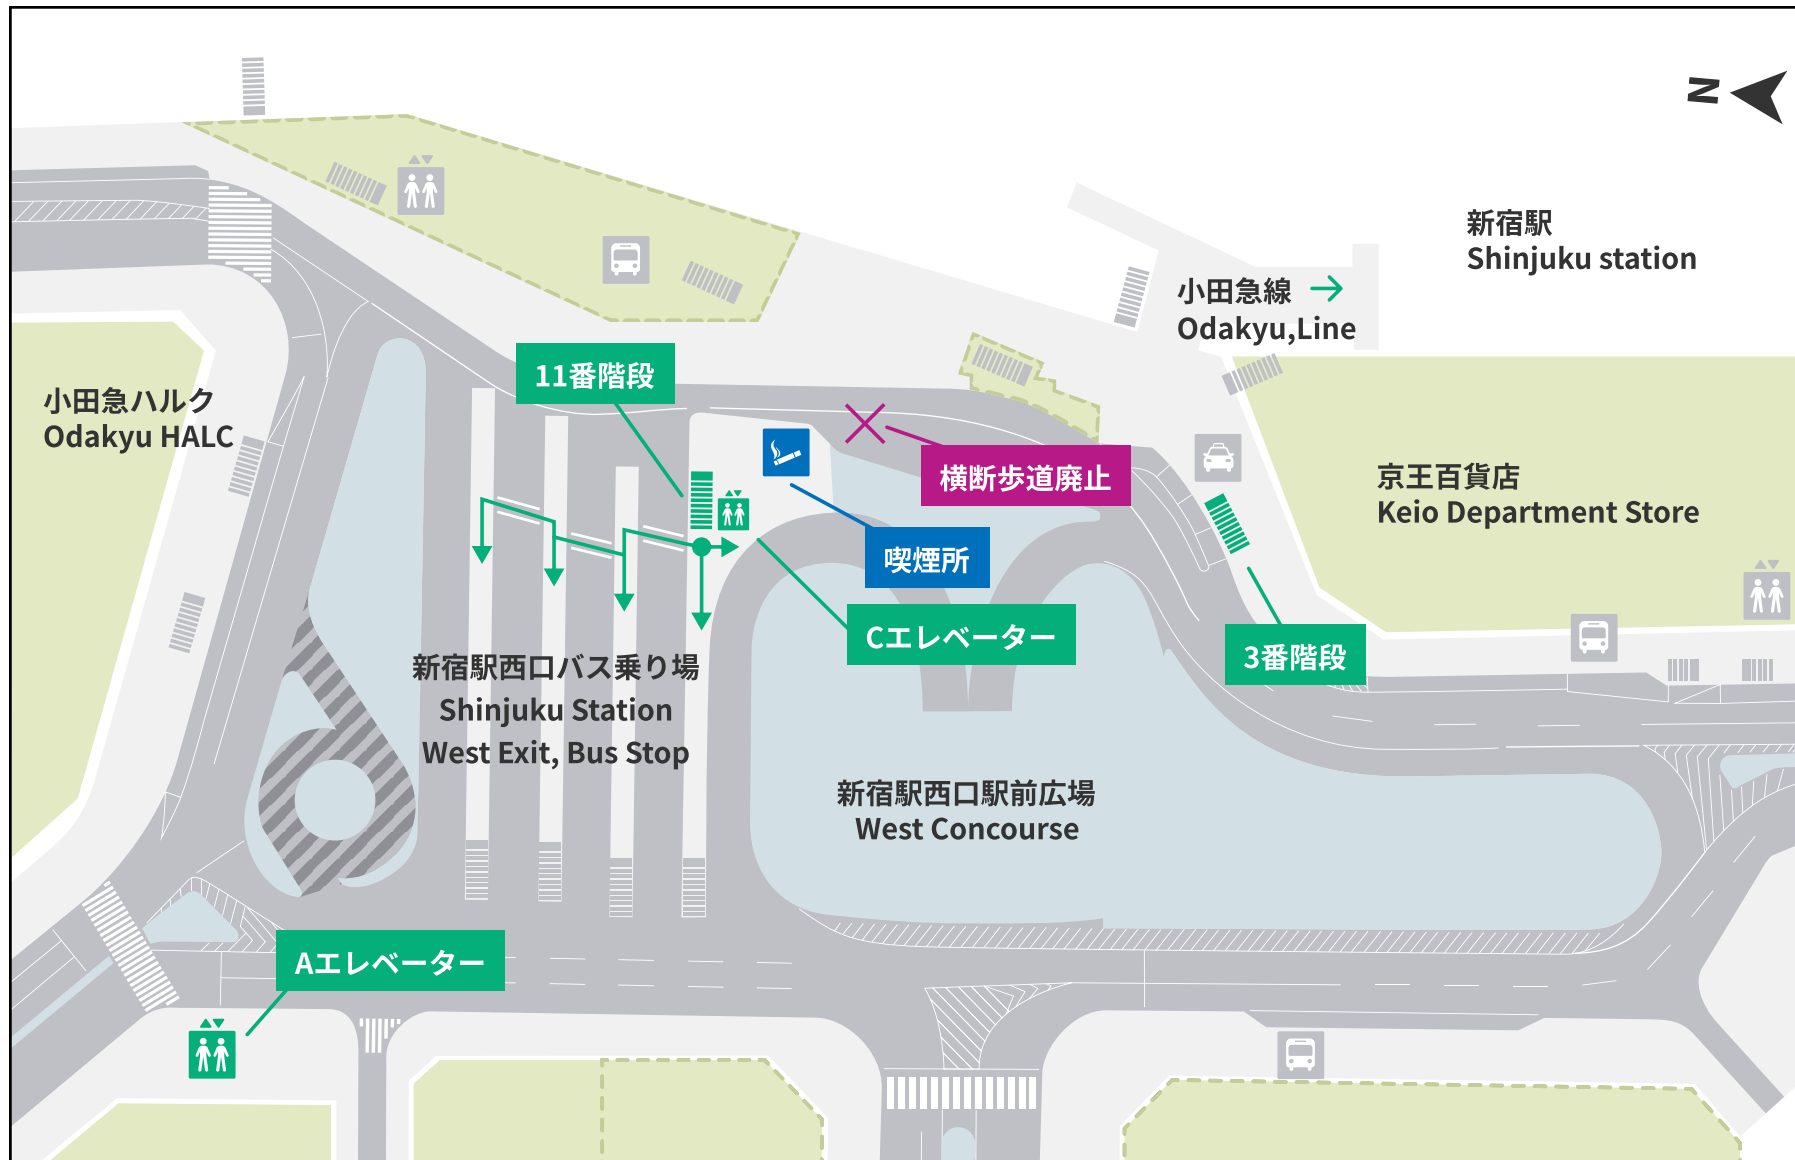

4 新宿西口駅前広場（地上階）横断歩道の廃止について | 新宿西口駅前広場：地上階

■ 車道 ■ 通行禁止 ■ 歩道 ■ 建物 ■ 工事用の仮囲い

※歩道において、工事により一部狭隘となっている箇所がございます。